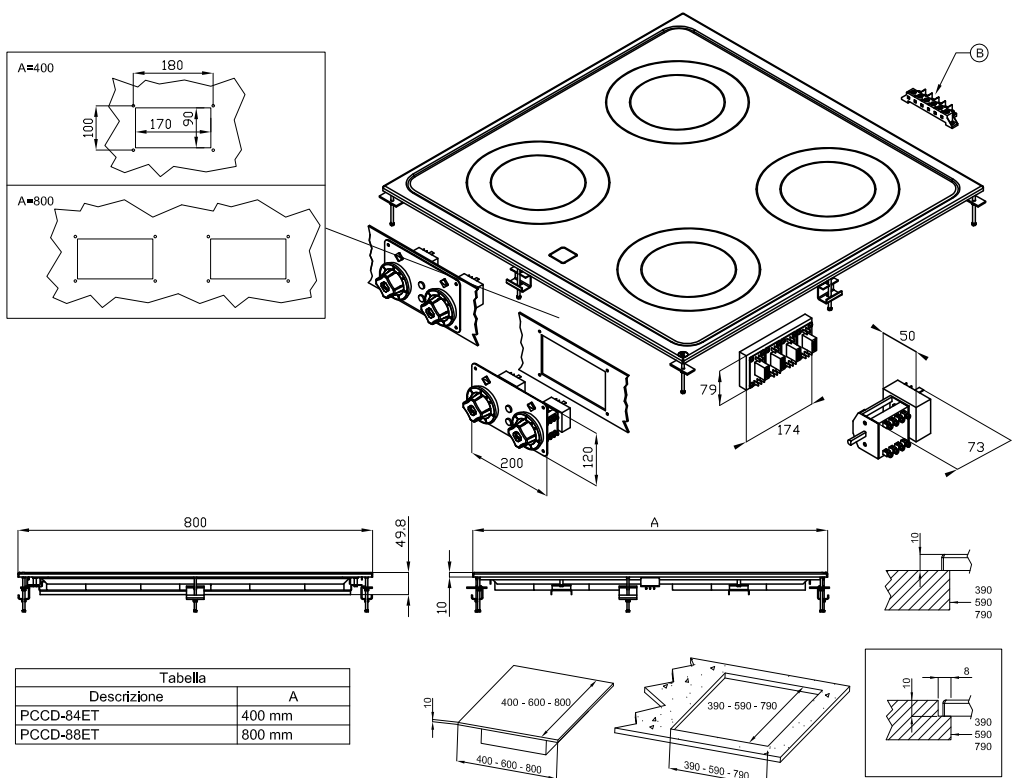

## Sporák sklokeramický 4 zóny

Model

Sap kód

00013588

PCCD-88ET

Skupina artiklů

Sporáky

A	Data plate		B	Electrical connection	
---	------------	--	---	-----------------------	--

### Sporák sklokeramický 4 zóny

<b>Model</b>	<b>Sap kód</b>	00013588
PCCD-88ET	<b>Skupina artiklů</b>	Sporáky

**1. Sap kód:**

00013588

**2. Šířka netto [mm]:**

800

**3. Hloubka netto [mm]:**

800